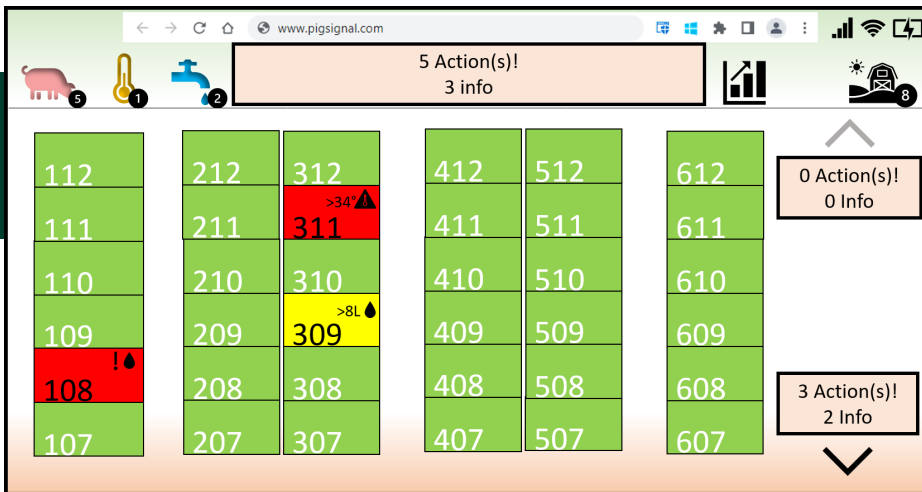

PIG SIGNAL Management har to informationstyper – ACTION som advarer om besøg eller aktivitet ved soen – og INFO som giver andre relevante informationer om soen.

Foto 1 - Hjemmeskærmen på appen på din valgte enhed

Foto 2 - Alarmoversigten – denne giver et overblik over alle nuværende ACTION og INFO.

Foto 3 - Overblik over staldafsnittet som hurtigt viser, hvilke søer ACTION eller INFO omhandler.

Foto 4 - Et kontrolpanel der findes under hver enkel so (i dette eksempel so 108). Når opgaven er udbedret, kan dette markeres og soens nr. vil igen blive grønt.

PIG SIGNAL Management tilpasses den enkelte farm - Best farm har altid service back op indenfor 24 timer.

1

2

3

4