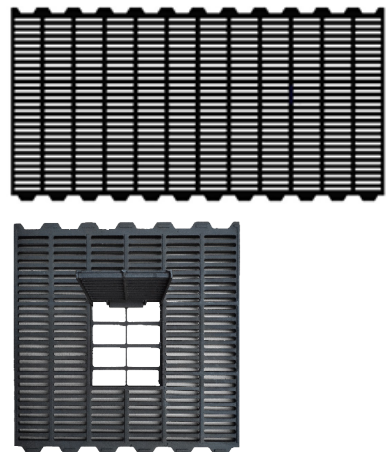

● **Expert in Farrowing Solutions**
- Get the Best

Støbejernsriste

Selvbærende støbejernsriste og støbejernsriste til kombination med plastriste

Selvbærende støbejernsriste - Kuglegrøft GGG40

T-profil

Selvbærende støbejernsrist med delvist fast gulv.
Bjælkebredde: B
Spalteåbning: S

Selvbærende støbejernsriste - Kuglegrøft GGG40

Oval profil

Selvbærende støbejernsrist med oval profil til farestien. Idet risten har større bjælkebredde, giver det en større trædeflade for soen. Den ovale konstruktion sikrer en mere tør overflade. Risten er lavet i kuglegrøft, som giver en højere styrke og længere holdbarhed. Støbejernsristen kan også ligges i et plastristegulv med støtte fra hver side.

800x800 mm, til farestien
800x1200 mm

Støbejernsriste til kombination med plastriste

T-profil

300 x 600 mm
400 x 600 mm
400 x 600 mm - 5% åben
400 x 600 mm - gødningsåbning
600 x 400 mm
600 x 400 mm -5% åben
600 x 600 mm
600 x 600 mm - 5% åben
600 x 600 mm - gødningsåbning
600 x 700 mm
600 x 700 mm -5% åben
600 x 700 mm - gødningsåbning

Støbejernsriste til kombination med plastriste

Oval profil

600 x 1000 mm - lukket
600 x 1000 mm - åben
600 x 600 mm - lukket
600 x 600 mm - åben

635 x 1000 mm - 5% åben

Om Best Farm

**Flooring
Drinking cup
Dropmix
Piglet feeder
Clima control
Farrow management**