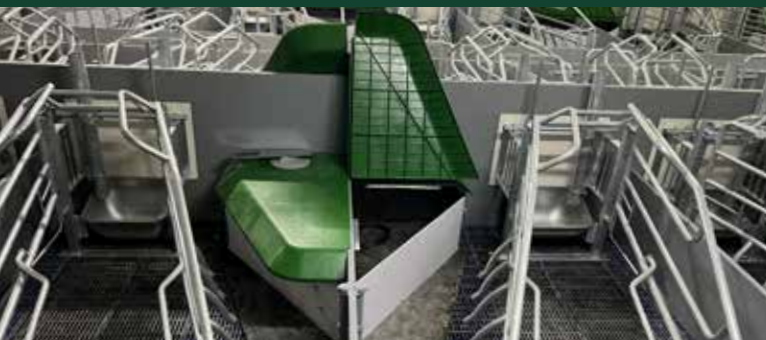

Pig-LET CLIMA program

Billede	Varenummer	Beskrivelse	Antal	Pris
	8013650	Pig-LET PP-NEST - H Model 65 Excl. Spærplade		565,00 DKK
	8013651	Pig-LET PP-NEST - V Model 65 H Excl. Spærplade		
	8013652	Pig-LET PP-NEST - H Model 75 Excl. Spærplade		575,00 DKK
	8013653	Pig-LET PP-NEST - V Model 75 Excl. Spærplade		
	8013660	Tillæg med net i hul		75,00 DKK
	8013661	Låg til varmelampe hul i Pig-LET PP NEST.		45,00 DKK